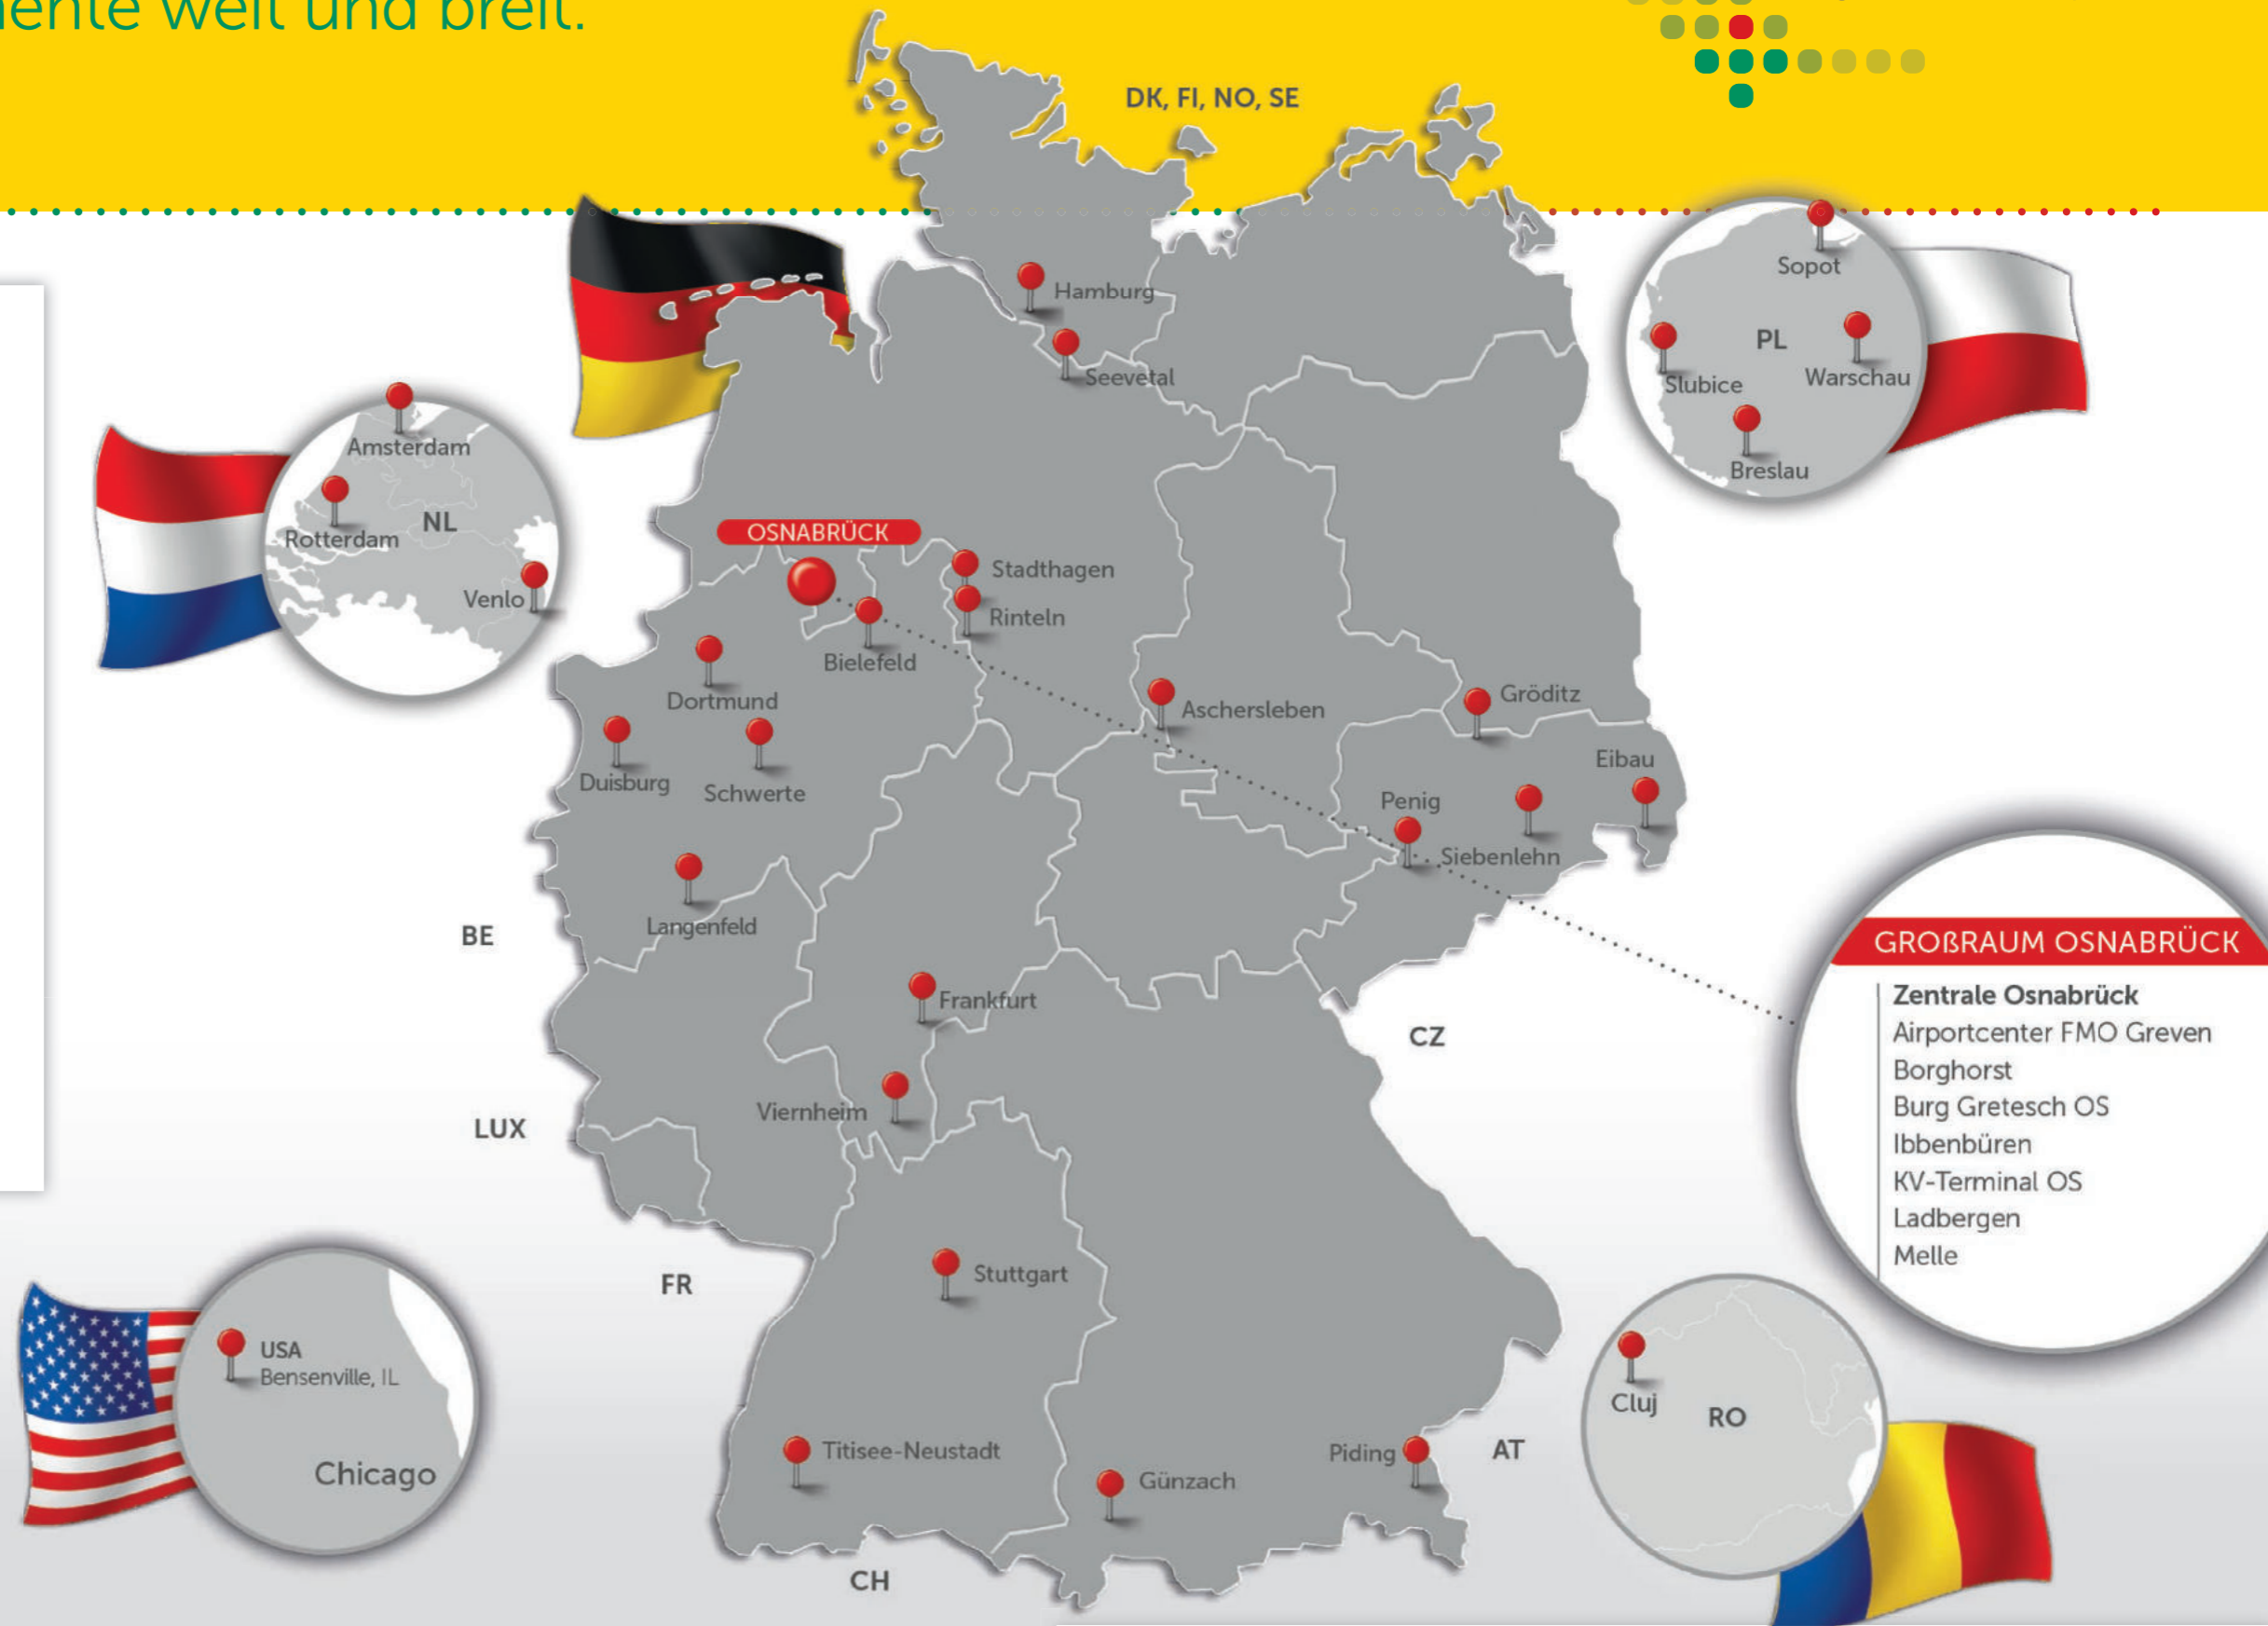

Unsere Zertifizierungen

Qualitätsmanagement
Umweltmanagement
ISO 9001
ISO 14001
www.dekra-siegel.de