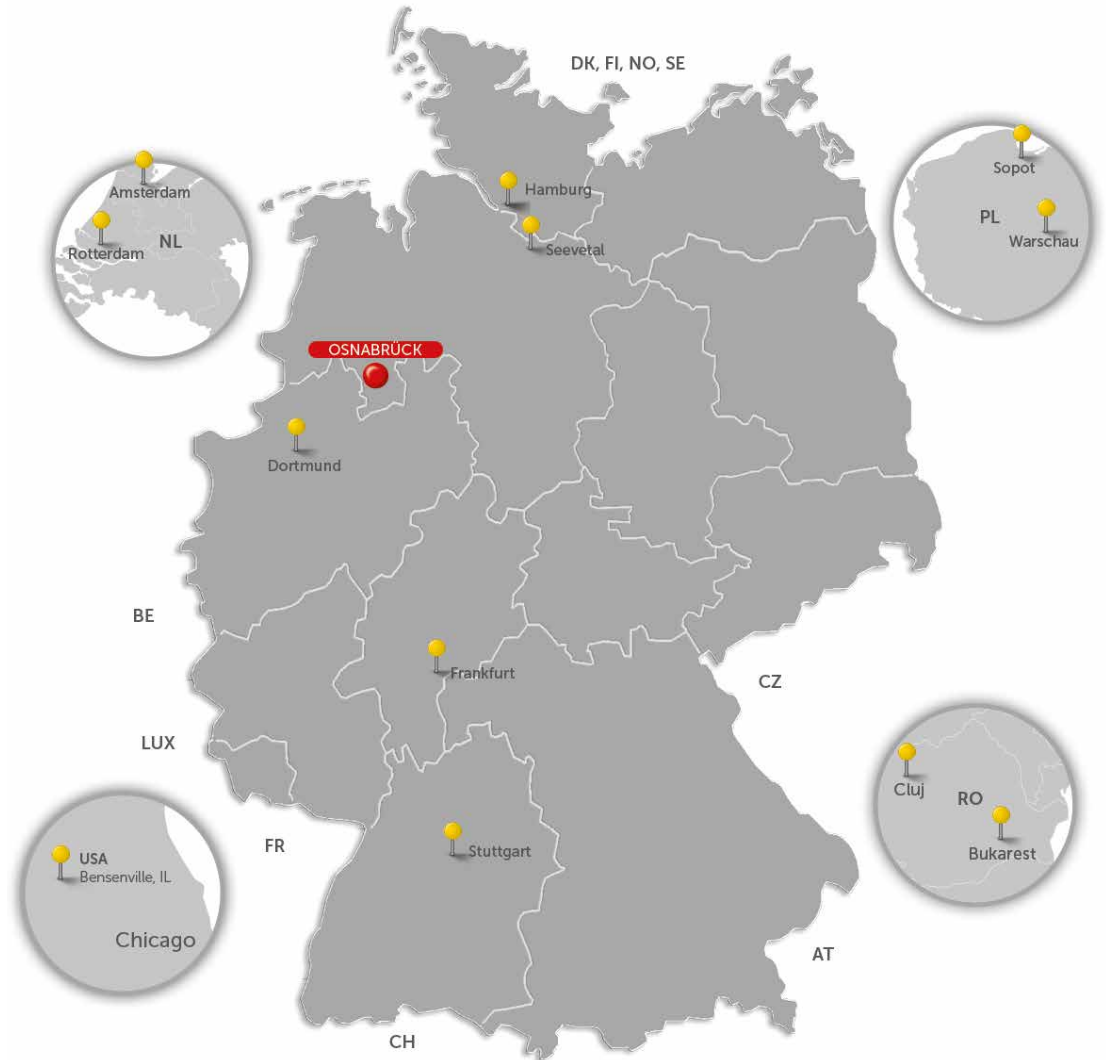

Die NOSTA Group

Road

Sea & Air

Rail

Contract Logistics

Solutions

eCommerce

Group
NOSTA

Logistics to the point

www.nosta-group.com